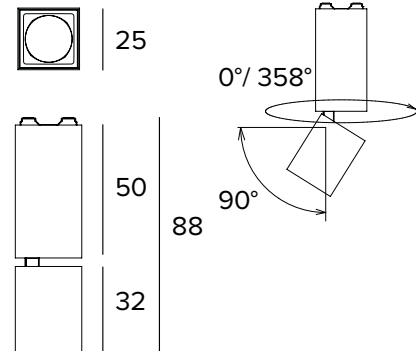

## 1T7955CA | OZ Einzelbeleuchtungsmodul Magnetisches LED-Lichtmodul mit Niederspannung, ausrichtbar

Die fotometrischen Werte der Leuchte sind auf den folgenden Seiten aufgeführt

Alle Daten auf der Maßzeichnung sind in mm angegeben.

### MECHANISCHE MERKMALE

Gehäuse aus schwarz lackiertem Druckguss-Aluminium. Ausrichtbare Leuchte, 25x25mm. Ausrichtungsmöglichkeit des Gehäuses um 0° +90° auf vertikaler und 358° auf horizontaler Ebene.

**Farbe und Oberfläche:** Tiefschwarz

**Abmessungen:** 25x25mm

**Gewicht:** 0,062Kg

**Version:** SCHWENKBAR CASAMBI

**Schutzart:** IP20